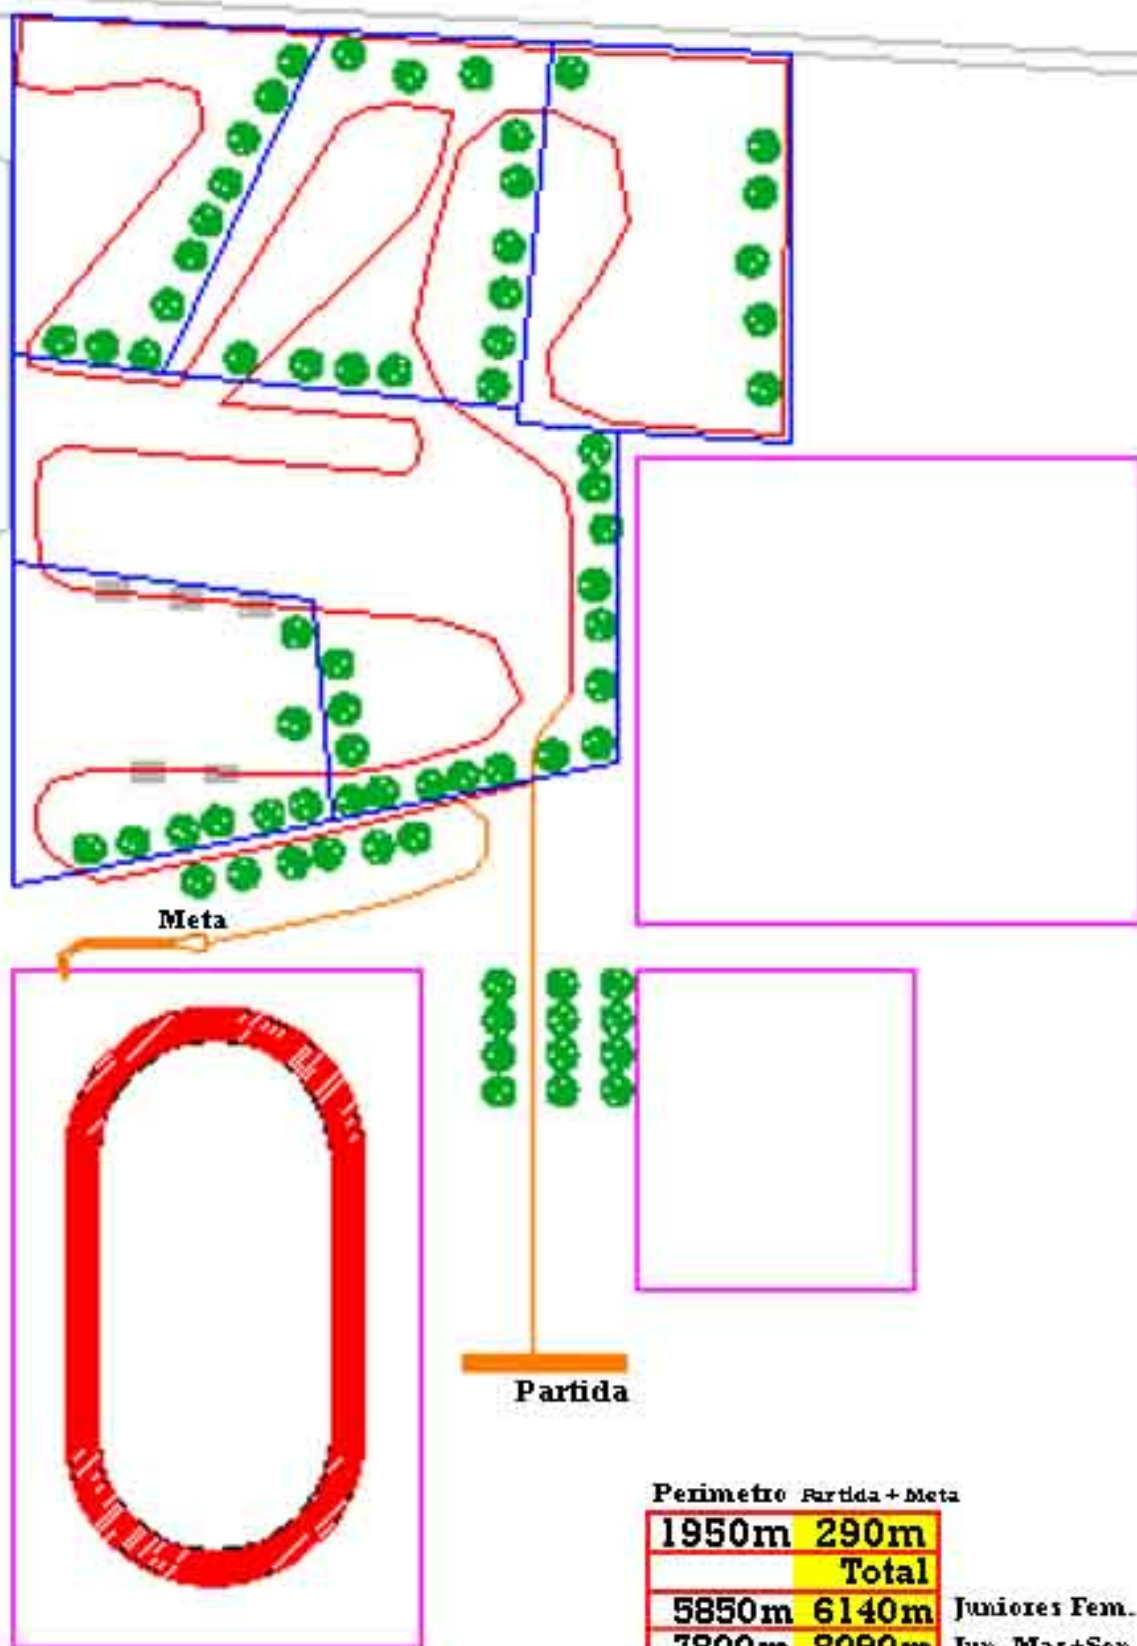

**CAMPEONATO DE CORTA-MATO LONGO  
2006  
PISTA GEMEOS CASTRO  
GUIMARAES**

Perímetro Partida + Meta

1950m	290m	
	<b>Total</b>	
5850m	6140m	Juniões Fem.
7800m	8090m	Jun. Mas+Sen. Fem.
11700m	11990m	Seniores masc.